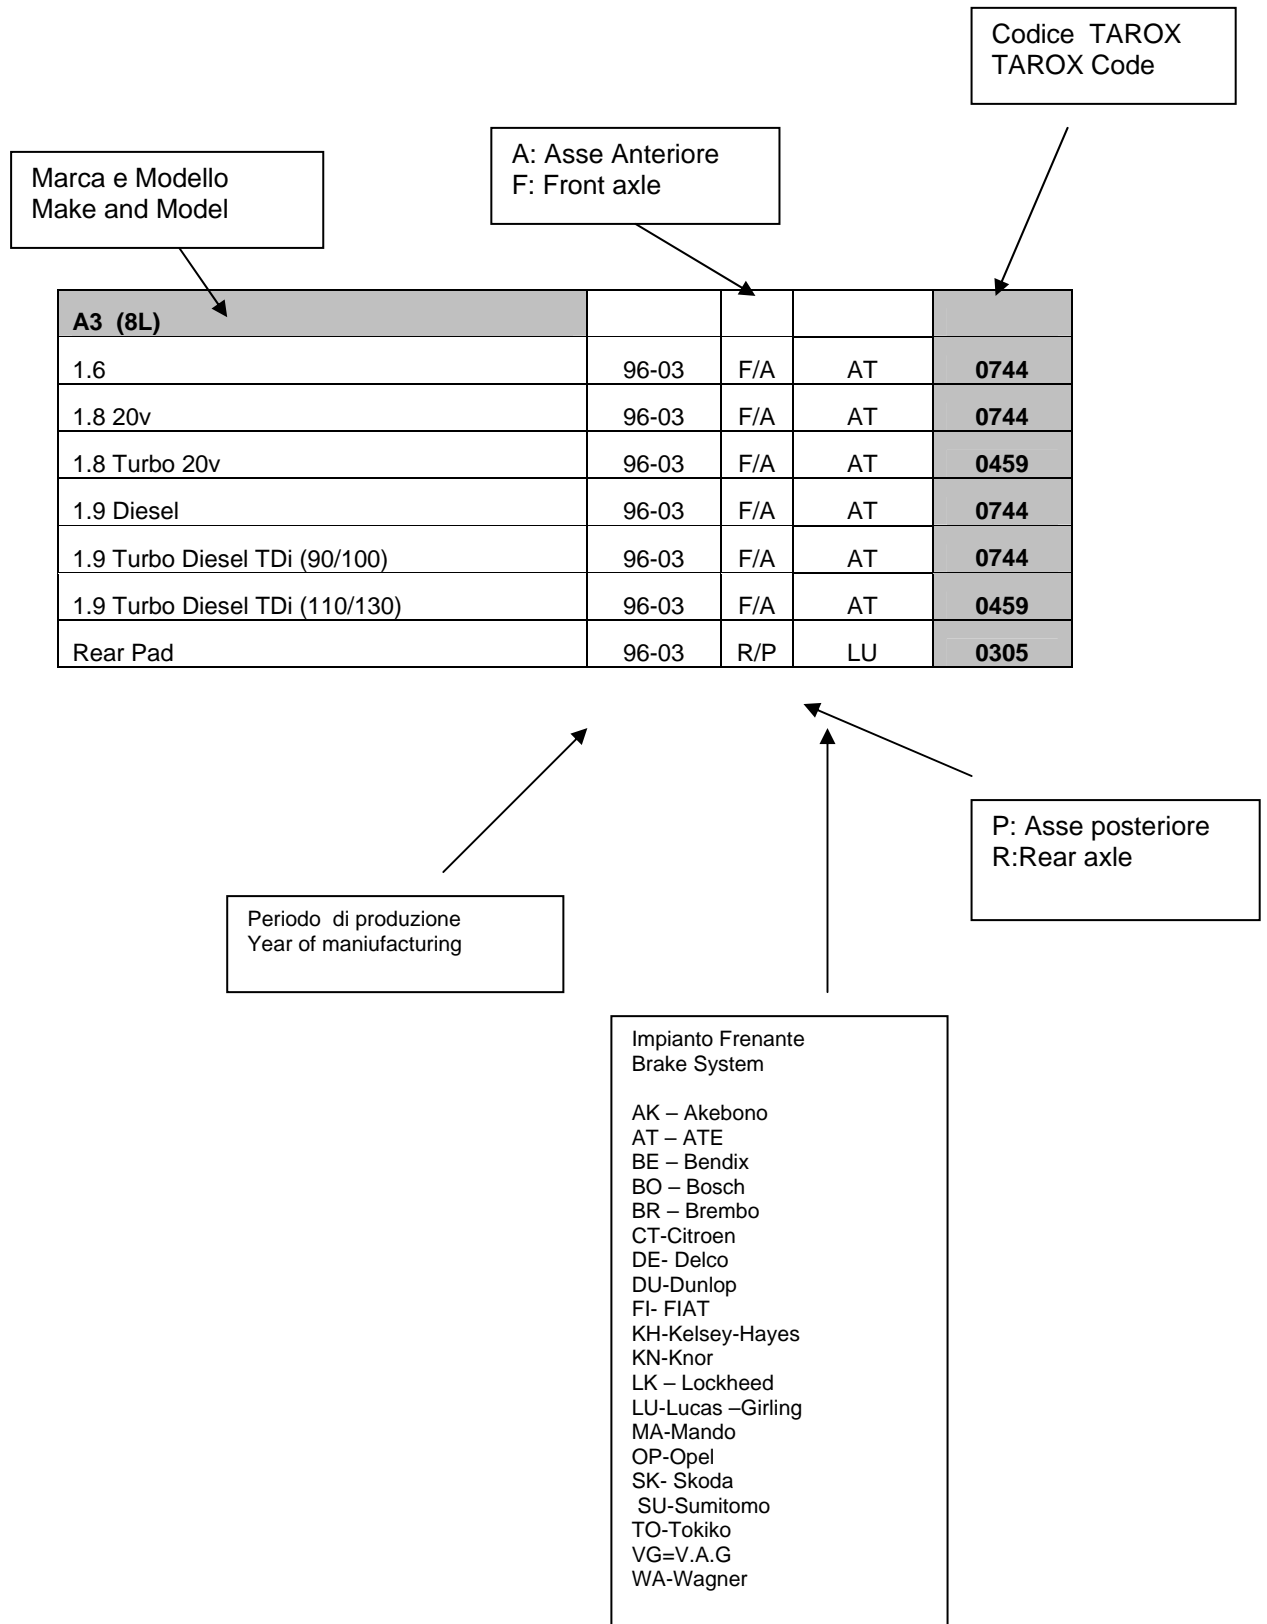

Guida alla Lettura/ How to read the catalogue

CITROEN	Year	F/R	Sys	Pad Code
AX (ZA)				
1.0	87-97	F	CT	0274
1.1	87-97	F	CT	0274
1.3 Sport (-> Ch No 4073)	87-95	F	CT	0274
1.3 Sport (Ch No 4074 ->)	87-95	F	CT	0274
1.4 (-> Ch No 5277)	87-4/91	F	CT	0274
1.4 (Ch No 5278 ->)	4/91-95	F	CT	0274
1.4 4WD (Vented Disc)	91-95	F	BE	0207
1.4 Diesel (-> Ch No 5277)	89-4/91	F	CT	0274
1.4 Diesel (Ch No 5278 ->)	4/91-94	F	CT	0274
1.5 Diesel	94-97	F	CT	0274
GT 1.4 (-> Ch No 4437)	87-10/88	F	CT	0274
GT 1.4 (Ch No 4438 -> 5277)	10/88-4/91	F	CT	0274
GT 1.4 (Ch No 5278 ->)	4/91-95	F	CT	0274
GTi 1.4 (Vented Disc)	91-95	F	BE	0207
Berlingo				
1.1	07/96-09/01	F	LU	0306
1.1	10/01-03/08	F	BO	0309
1.4	07/96-09/01	F	LU	0306
1.4	10/01-03/08	F	BO	0309
1.6 16v	10/00-09/01	F	LU	0306
1.6 16v	10/01-03/08	F	BO	0309
1.6 16v with ESP	10/01-03/08	F	BO	1472
1.8	08/99-09/01	F	LU	0306
1.8	10/01-03/08	F	BO	0309
1.8 Diesel	07/96-09/01	F	LU	0306
1.8 Diesel	10/01-03/08	F	BO	0309
1.9 Diesel	07/96-09/01	F	LU	0306
1.9 Diesel	10/01-03/08	F	BO	0309
2.0 HDI	12/99-09/01	F	LU	0306
2.0 HDI	10/01-03/08	F	BO	0309
2.0 HDI with ESP	10/01-03/08	F	BO	1472
Rear Disc	07/96-03/08	R	LU	0305
Berlingo 08				
1.6	04/08->	F	AT	0488
1.6 hdi	04/08->	F	AT	0488
all models with 283 diam disc	04/08->	F	AT	0488
Rear Disc	04/08->	R	LU	0305
BX (XB)				
1.4	82-91	F	BE	0184
1.6	82-94	F	BE	0184
1.7 Diesel	85-94	F	BE	0184
1.7 Turbo Diesel	85-94	F	BE	0184
1.9	83-94	F	BE	0184
1.9 4WD	89-94	F	BE	0184
1.9 Diesel	84-94	F	BE	0184
1.9 Turbo Diesel	84-94	F	BE	0184
GTi 1.9	83-94	F	BE	0184
GTi 1.9 16v	87-94	F	BE	0184
GTi 1.9 4WD	90-94	F	BE	0184
Rear Disc	82-94	R	CT	0161
C-Crosser (EP)				