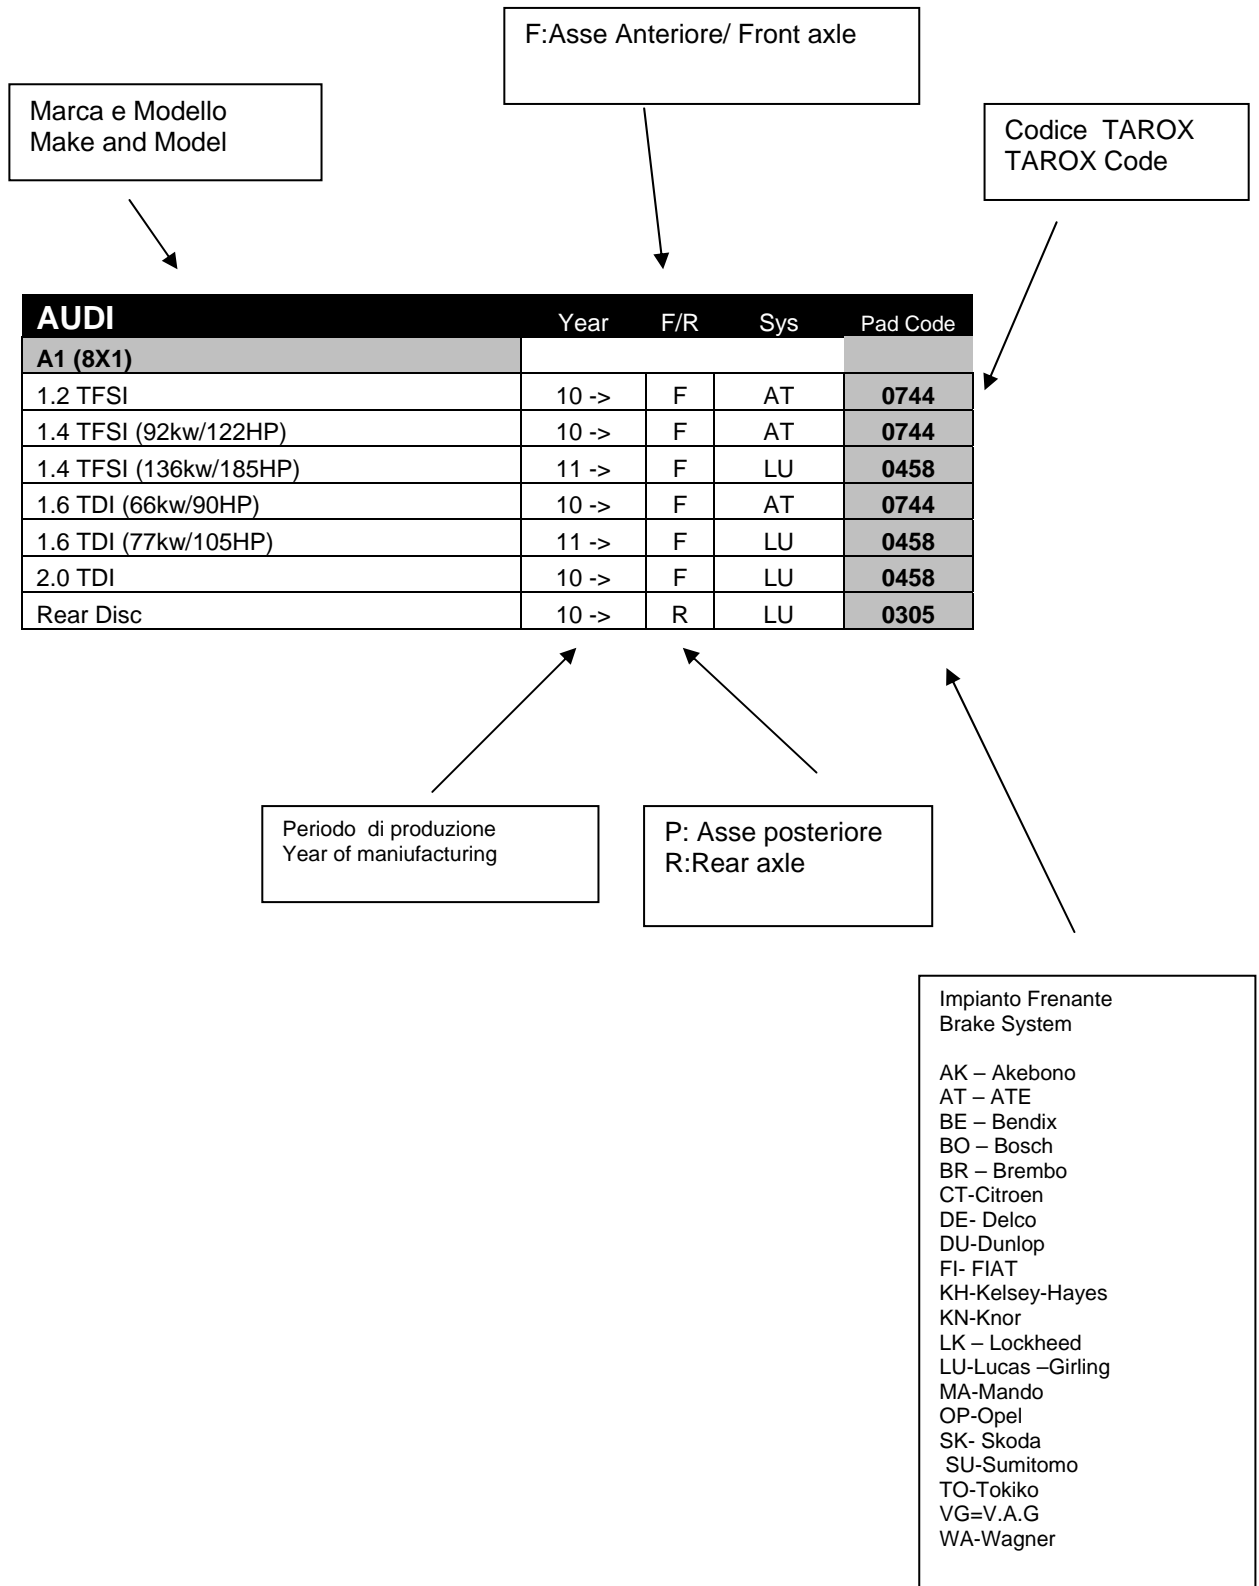

Guida alla Lettura/ How to read the catalogue

LANCIA	Year	F/R	Sys	Pad Code
Beta (828)				
1.3	75-80	F	BE	0075
1.4	72-75	F	BE	0075
1.6	72-86	F	BE	0075
1.8	72-76	F	BE	0075
2.0	73-86	F	BE	0075
Rear Disc	73-86	R	BE	0076
2.0 Monte-Carlo S1	75-78	F	BE	0027
2.0 Monte-Carlo S1 Rear Disc	75-78	R	BE	0026
2.0 Monte-Carlo S2	80-83	F	BE	0027
2.0 Monte-Carlo S2 Rear Disc	80-83	R	BE	0026
Dedra (835)				
1.6 ie	89-6/94	F	LU	0268
1.6 ie	7/94-98	F	AT	0730
1.6 ie 16v	98-12/99	F	LU	0177
1.8 ie	89-6/94	F	LU	0177
1.8 ie	7/94-96	F	LU	0177
1.8 ie 16v (83kw)	96-8/97	F	AT	0731
1.8 ie 16v (96kw)	96-12/99	F	LU	0377
1.9 Turbo Diesel	89-6/94	F	LU	0177
1.9 Turbo Diesel	7/94-12/99	F	LU	0377
2.0 ie	89-8/97	F	LU	0177
2.0 ie 16v	90-8/97	F	LU	0377
2.0 ie 16v 4WD	90-2/96	F	LU	0279
2.0 ie Turbo	90-9/94	F	LU	0279
2.0 ie Turbo 4WD	90-9/94	F	LU	0279
Rear Disc	89-12/99	R	LU	0277
Delta (831) (->93)				
1.3	83-93	F	LU	0200
1.5	79-84	F	LU	0200
1.6	83-93	F	LU	0177
1.9 Turbo Diesel	86-93	F	LU	0177
2.0 4WD	87-92	F	LU	0266
HF Turbo 1.6	83-7/86	F	LU	0177
HF Turbo 1.6	7/86-92	F	LU	0177
HF Turbo 2.0 4WD	86-87	F	LU	0266
HF Integrale	87-89	F	LU	0279
HF Integrale 16v	89-92	F	LU	0279
Rear Disc	83-93	R	BE	0280
HF Integrale 16v Evoluzione	92-12/95	F	BR	0331
HF Integrale 16v Evoluzione Rear Disc	92-12/95	R	LU	0332
Delta (836) (93-99)				
1.4 ie	93-12/99	F	LU	0177
1.6 ie (Non ABS)	93-96	F	LU	0177
1.6 ie (ABS)	93-96	F	LU	0177
1.6 ie Rear Disc	93-96	R	LU	0277
1.6 ie 16v	96-12/99	F	AT	0730
1.6 ie 16v Rear Disc	96-12/99	R	LU	0277
1.8 ie	93-96	F	LU	0177
1.8 ie Rear Disc	93-96	R	LU	0277
1.8 ie 16v (83kw)	96-97	F	AT	0731
1.8 ie 16v (96kw)	96-12/99	F	AT	0732
1.8 ie 16v Rear Disc	96-12/99	R	LU	0277
1.9 Turbo Diesel	94-12/99	F	LU	0177
1.9 Turbo Diesel Rear Disc	94-12/99	R	LU	0277