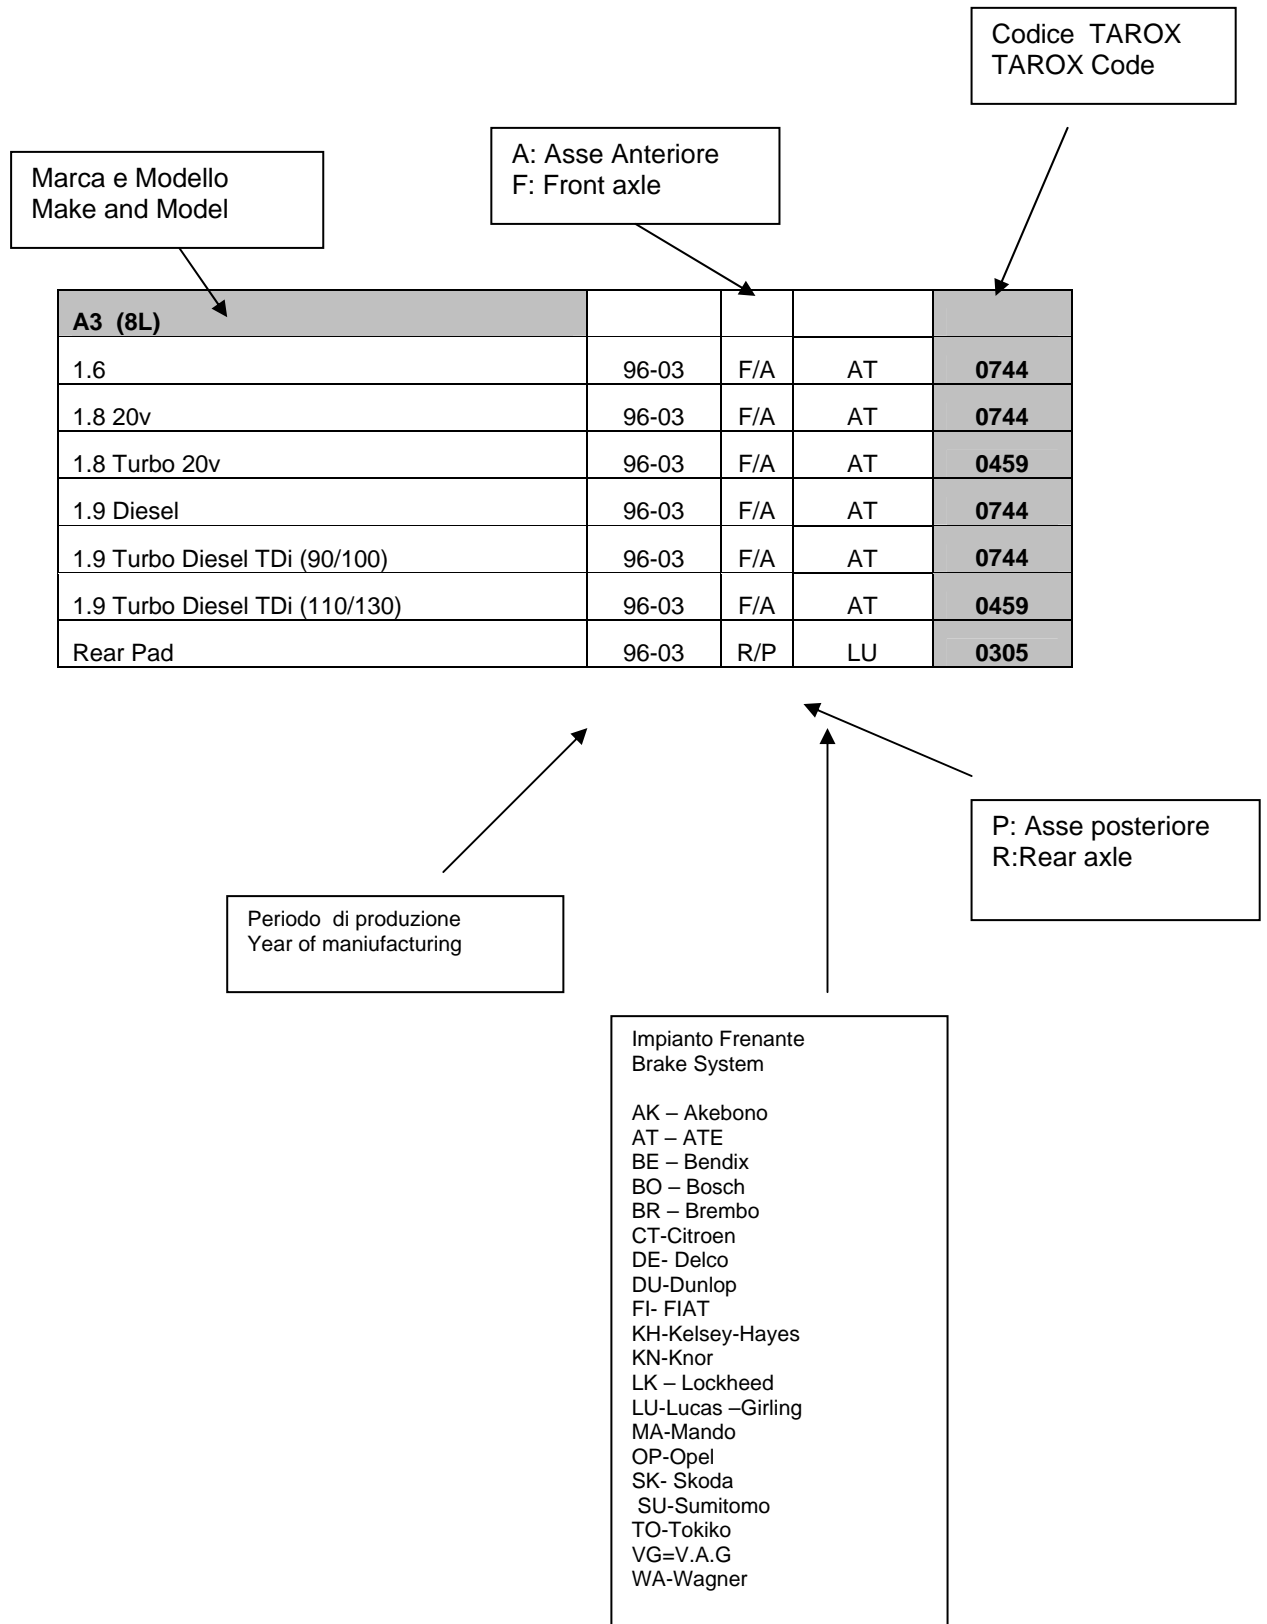

Guida alla Lettura/ How to read the catalogue

MAZDA		F/R	F/R	Part No.
CX 7				
2.2 DT - CRTD	09-	F		2498
2.3 Turbo - DISI	07-	F		2498
Rear Disc	07-	F		2499
Demio				
1.3 16v	6/98 ->	F	SU	0749
1.5 16v	00 ->	F	SU	0749
MX3 (Eunos AZ3/Eunos Presso)				
1.6 16v	9/91-10/98	F	SU	0752
1.6 16v Rear Disc	9/91-10/98	R	AK	T.B.A.
1.8 V6 24v	9/91-10/98	F	SU	0752
1.8 V6 24v Rear Disc	9/91-10/98	R	AK	T.B.A.
MX5 Mk1 & 2 (Eunos Roadster)				
1.6 16v	1/90-4/98	F	SU	2416
1.6 16v Rear Disc	1/90-4/98	R	AK	2417
1.6 16v	4/98-3/05	F	SU	2420
1.6 16v Rear Disc	4/98-3/05	R	AK	2419
1.6 Turbo 16v	11/90-8/94	F	SU	2416
1.6 Turbo 16v Rear Disc	11/90-8/94	R	AK	2417
1.8 16v	5/94-3/05	F	SU	2420
1.8 16v (iS model)	11/00-3/05	F	SU	2422
1.8 16v Rear Disc (251mm Disc)	5/94-3/05	R	SU	T.B.A.
1.8 16v Rear Disc (276mm Disc)	11/00-3/05	R	SU	T.B.A.
MX5 Mk3				
1.8i	3/05 ->	F	SU	2422
2.0i	3/05 ->	F	SU	2422
2.0i Sport	3/05 ->	F	SU	2422
Rear Disc	3/05 ->	R	SU	T.B.A.
MX6				
2.0 16v	91-1/98	F	SU	0753
2.0 16v Rear Disc	91-1/98	R	AK	T.B.A.
2.5 V6 24v	92-1/98	F	SU	0753
2.5 V6 24v Rear Disc	92-1/98	R	AK	T.B.A.
RX7 (Ifini)				
2.4 (FC)	85-89	F		T.B.A.
2.4 (FC) Rear Disc	85-89	R		T.B.A.
2.4 Turbo (FC)	86-89	F		T.B.A.
2.4 Turbo (FC) Rear Disc	86-89	R		T.B.A.
2.4 Turbo II (FC)	89-6/92	F		T.B.A.
2.4 Turbo II (FC) Rear Disc	89-6/92	R		T.B.A.
2.6 Twin Turbo (FD)	6/92-99	F		3701
2.6 Twin Turbo (FD) Rear Disc	6/92-99	R		T.B.A.
RX8				
2.6 (303mm disc, automatic transmission)	03 ->	F	SU	2408
2.6 (323mm disc, manual 5 and 6 speed)	03 ->	F	SU	2408
2.6 Rear Disc	03 ->	R	SU	2411
121 (91-96)				
1.3 16v (DB) (Solid Disc)	2/91-96	F	SU	0749
1.3 16v (DB) (Vented Disc)	2/91-96	F	SU	0749
121 (96-02)				
1.25 16v (JA/JB) (Non ABS)	3/96-02	F	AT	0746
1.25 16v (JA/JB) (ABS)	3/96-02	F	AT	0745
1.3 16v (JA/JB) (Non ABS)	3/96-02	F	AT	0746
1.3 16v (JA/JB) (ABS)	3/96-02	F	AT	0745
1.8 Diesel (JA/JB) (Non ABS)	3/96-02	F	AT	0746