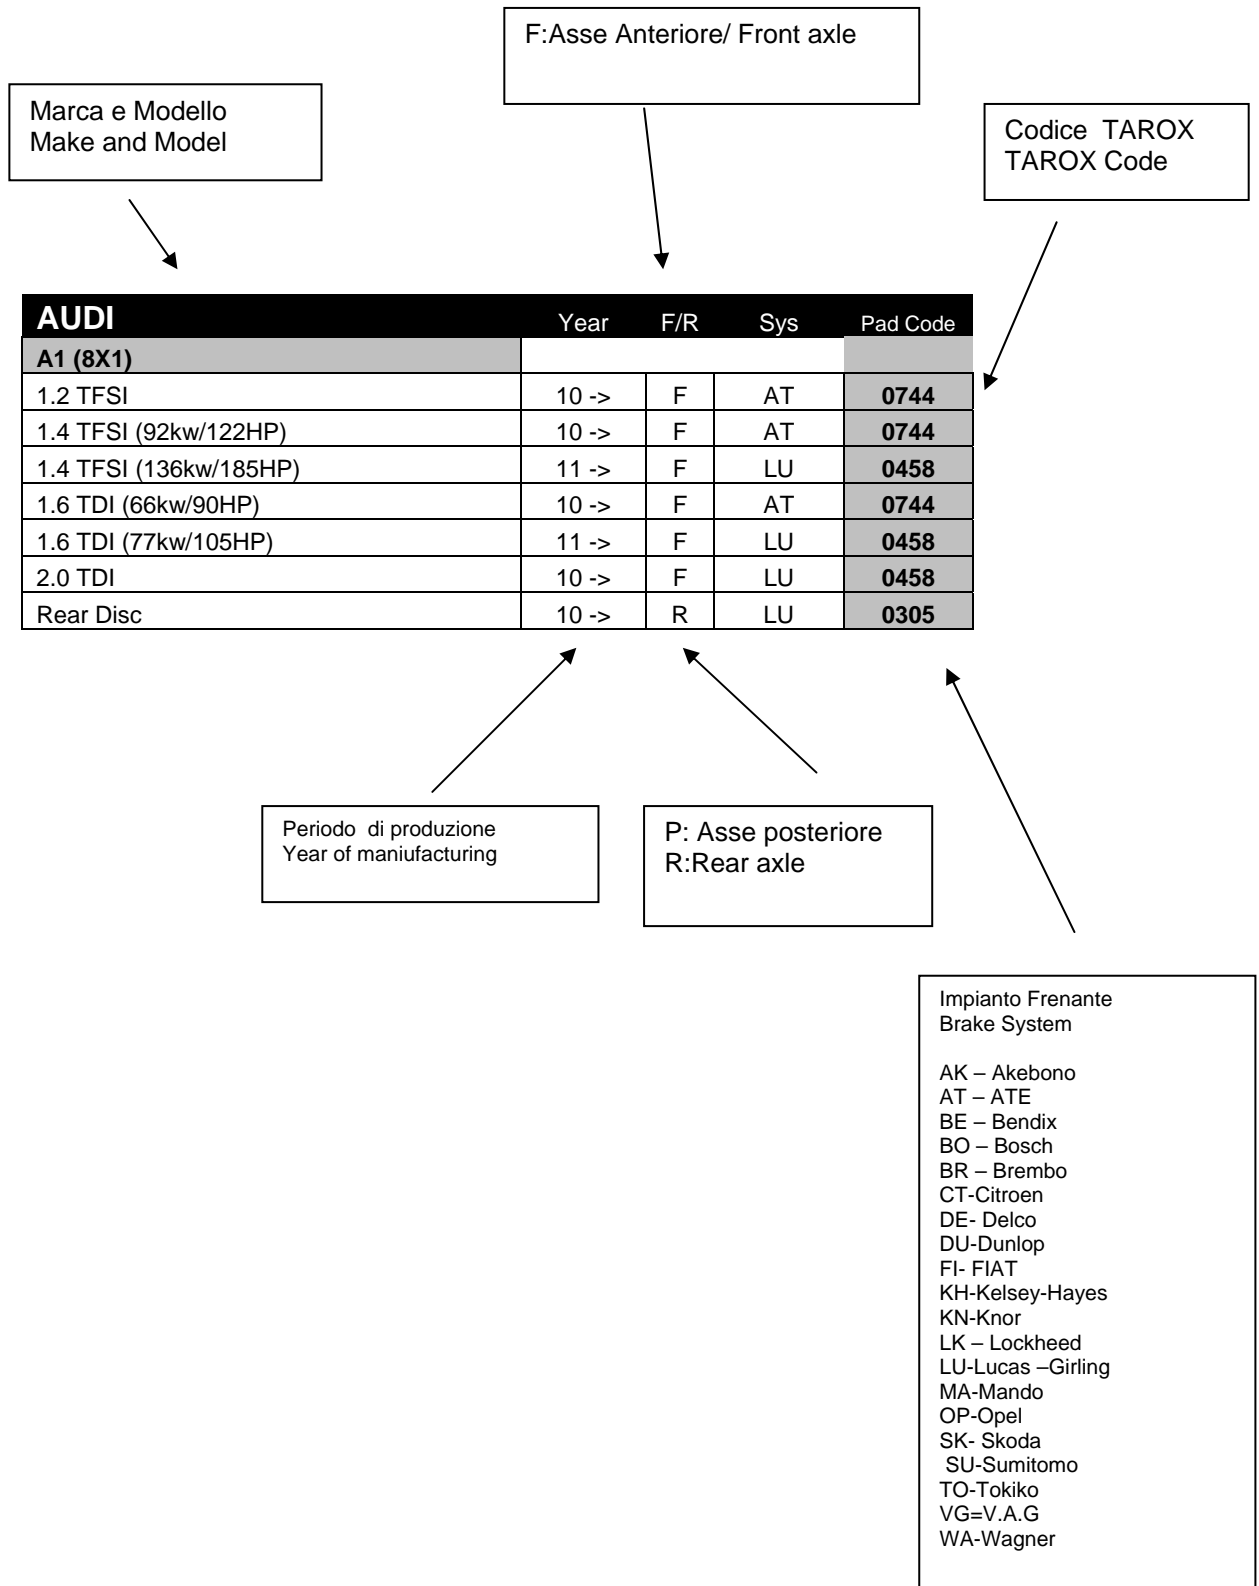

Guida alla Lettura/ How to read the catalogue

MINI	Year	F/R	Sys	Pad Code
Mini 59-00				
1.0	84-94	F	LK	0043
1275 GT (10" Wheels)	69-74	F	LK	0045
1275 GT (12" Wheels)	74-11/80	F	LK	0043
1.3	94-00	F	LK	0043
Cooper Mk 1 + 2	61-69	F	LK	0044
Cooper 1.3	90-92	F	LK	0043
Cooper 1.3i	92-00	F	LK	0043
Cooper S Mk 1	63-67	F	LK	0045
Cooper S Mk 2	67-77	F	LK	0045
Cooper S Mk 3	69-72	F	LK	0045
E.R.A Turbo (Vented Disc)	89-90	F	LU	0190
Mini R53				
One D 1.4 Turbo Diesel	03 -06	F	AT	0506
One 1.6 16v	01 -06	F	AT	0506
Cooper 1.6 16v	01 -06	F	AT	0506
Cooper S 1.6 16v Supercharged	01 -06	F	AT	0506
Cooper S Works 1.6 16v Supercharged	03 -06	F	AP	TBA
Rear Disc	01 -06	R	AT	0507
Mini R56				
One 1.4	06-07	F	LU	0514
One 1.4	07-	F	LU	0524
1.6 Cooper	06-07	F	LU	0514
1.6 Cooper	07-	F	LU	0524
1.6 Cooper D	06-07	F	LU	0514
1.6 Cooper D	07-	F	LU	0524
Cooper S 1.6 16v Turbo	06-07	F	LU	0514
Cooper S Works 1.6 16v Turbo	06-07	F	LU	0514
Cooper S Works 1.6 16v Turbo 4 Piston	06-07	F	BR	2104
Rear Disc Lucas	06-07	R	LU	0509
Rear Disc ATE	07-	R	AT	0507
Cooper S Works rear discs	08-	R	LU	0509
Mini Clubman R55				
Cooper 1.6 16v	07-	F	LU	0514
Cooper S 1.6 Turbo	07-	F	LU	0514
One 1.4	10-	F	LU	0514
Cooper 1.6 D	10-	F	LU	0514
Cooper 1.6 SD	10-	F	LU	0514
One D	10-	F	LU	0514
Cooper S Works 1.6 16v Turbo	08-	F	LU	0514
Cooper S Works 1.6 16v Turbo 4 Piston	08-	F	BR	1821
Cooper S Works 1.6 16v Turbo rear discs	08-	R		
All models excl. Works	07-	R	AT	0509
Mini Countryman R58				
Cooper 1.6 16V	10-	F	TRW	0514
Cooper S 1.6 Turbo	10-	F	TRW	0514
Cooper S 1.6 Turbo ALL4	10-	F	TRW	0514
One 1.6 16v	10-	F	TRW	0514
Cooper D	10-	F	TRW	0514
Cooper D ALL4	10-	F	TRW	0514
Cooper SD	11-	F	TRW	0514
Cooper SD ALL4	11-	F	TRW	0514
One D	10-	F	TRW	0514
Rear Disc all models	10-	R	TRW	