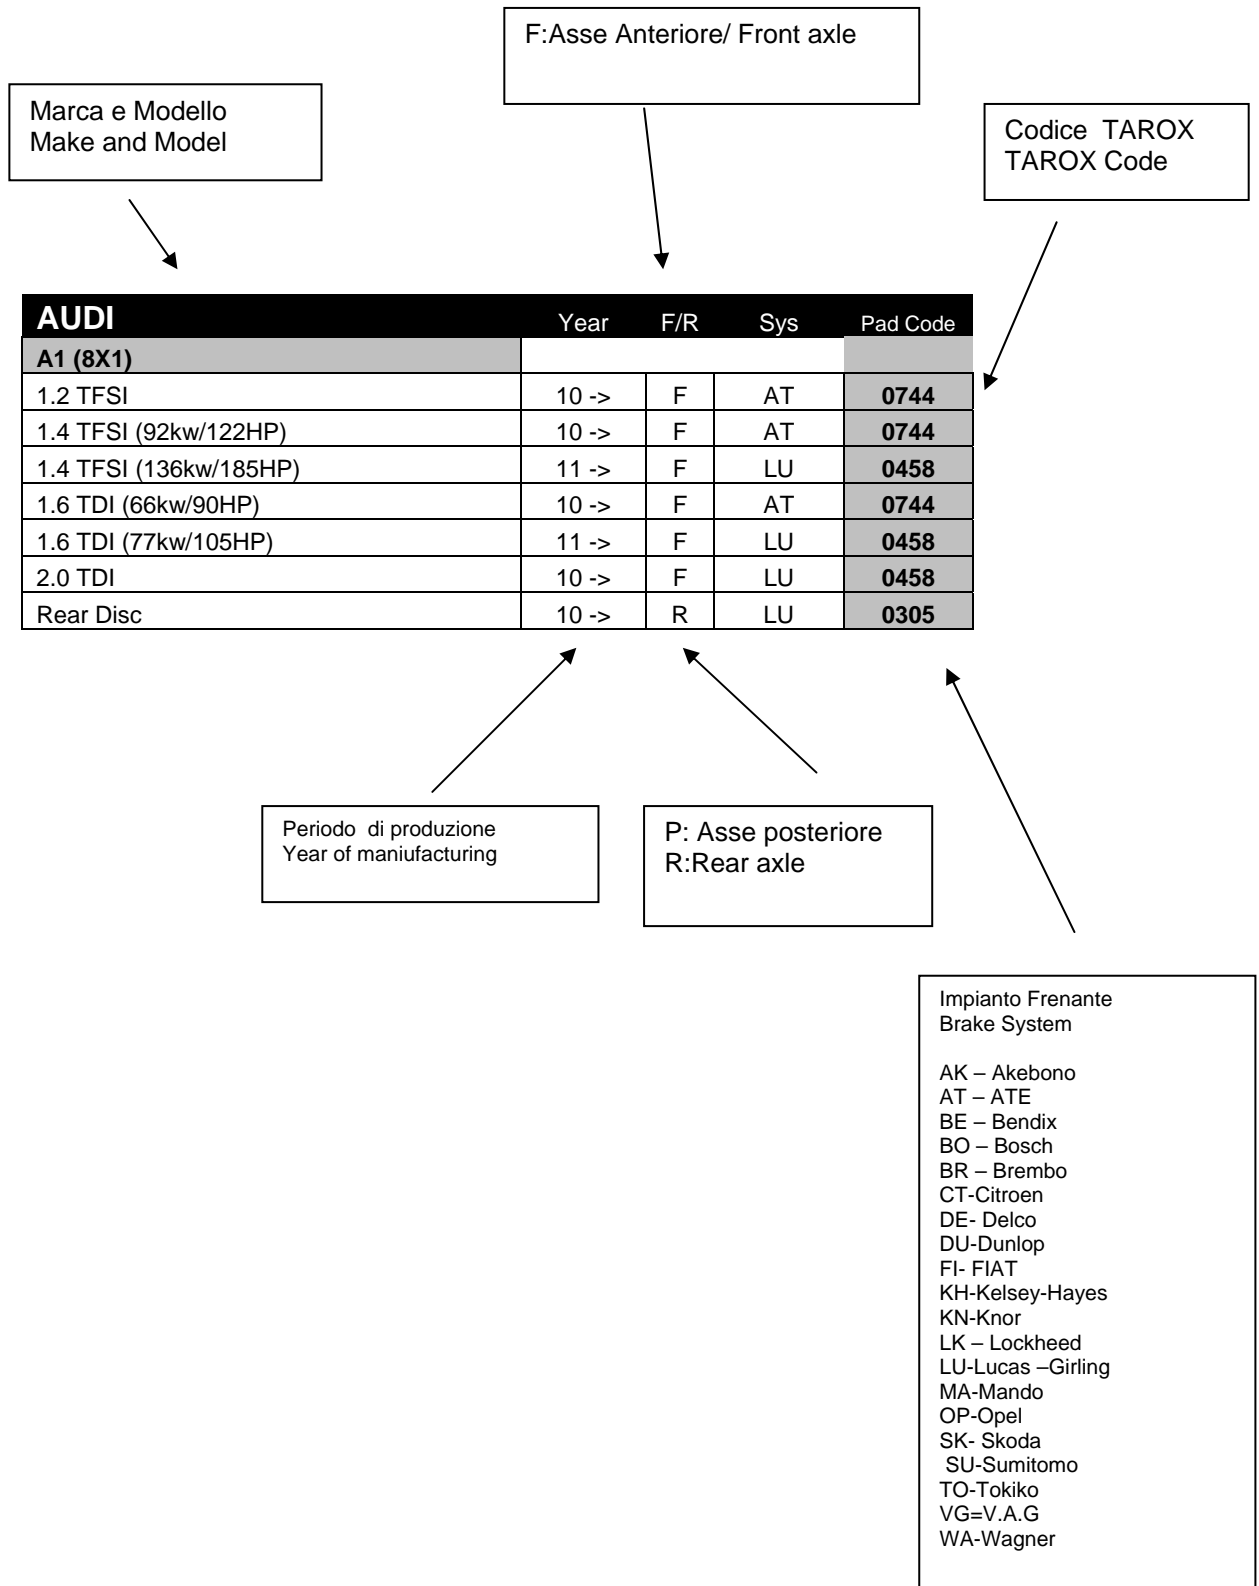

Guida alla Lettura/ How to read the catalogue

RENAULT	Year	F/R	Sys	Pad Code
Alpine				
A310 2.7 V6	76-85	F	BE	0070
A310 2.7 V6 Rear Disc	76-85	R	BE	0060
A610 3.0 V6 Turbo	91-9/94	F	LU	0734
A610 3.0 V6 Turbo Rear Disc	91-9/94	R	BE	0070
GTA 2.5 V6 Turbo (D501)	85-91	F	LU	0183
GTA 2.5 V6 Turbo (D501) Rear Disc	85-91	R	BE	0184
GTA 2.8 V6 (D500)	85-90	F	LU	0183
GTA 2.8 V6 (D500) Rear Disc	85-90	R	BE	0184
Avantime				
2.0 Turbo 16v	01-03	F		1374
2.2 Turbo Diesel dCi	02-03	F		1374
3.0 V6 24v	01-03	F		1374
Rear Disc	01-03	R	LU	0305
Clio (B/C57) (90-98)				
1.1	90-5/98	F	BE	0217
1.2 (Bendix system)	90-5/98	F	BE	0207
1.2 (Girling system)	90-5/98	F	LU	0183
1.4 (Solid Disc) (Bendix system)	90-5/98	F	BE	0207
1.4 (Solid Disc) (Girling system)	90-5/98	F	LU	0183
1.4 (Vented Disc)	90-5/98	F	LU	0183
1.7	90-5/96	F	LU	0183
1.8	90-5/98	F	LU	0183
1.8 RSi	93-5/98	F	LU	0183
1.8 16v	91-5/96	F	LU	0183
1.9 Diesel (Solid Disc) (Bendix system)	91-5/98	F	BE	0207
1.9 Diesel (Solid Disc) (Girling system)	91-5/98	F	LU	0183
1.9 Diesel (Vented Disc)	93-5/98	F	LU	0183
Williams 2.0 16v	93-5/96	F	LU	0183
Electric (Bendix system)	95-5/98	F	BE	0207
Electric (Girling system)	95-5/98	F	LU	0183
Rear Disc (Non ABS)	90-5/98	R	BE	0227
Rear Disc (ABS)	90-5/98	R	BE	0227R
Clio (B) (98->)				
1.2 (Non ABS)	3/98-05	F	BE	0207
1.2 (ABS)	3/98-05	F	LU	0183
1.2 16v (Non ABS)	00-05	F	BE	0207
1.2 16v (ABS)(Lucas)	00-6/01	F	LU	0183
1.2 16v (ABS)(Bosch)	7/01-05	F	LU	0183
1.4 (Non ABS)	3/98-01	F	BE	0207
1.4 (ABS)	3/98-01	F	LU	0183
1.4 16v (Non ABS)	3/99-05	F	LU	0183
1.4 16v (ABS)	3/99-05	F	LU	0183
1.5 Turbo Diesel dCi	01-05	F	LU	0183
1.6 (Non ABS)	3/98-01	F	LU	0183
1.6 (ABS)	3/98-01	F	LU	0183
1.6 16v	3/98-05	F	LU	0183
1.9 Diesel (Non ABS)	3/98-01	F	BE	0207
1.9 Diesel (ABS)	3/98-01	F	LU	0183
1.9 Turbo Diesel dTi	00-05	F	LU	0183
1.9 Turbo Diesel dTi (larger disc version)	00-05	F	LU	0734
2.0 16v Sport 172	99-04	F	LU	0734
2.0 16v Sport 182	04-05	F	LU	0734
Rear Disc	3/98-05	R	BE	0227R
3.0 V6	98-05	F	BR	0331B
3.0 V6 Rear Disc	98-05	R	BR	0331B
Clio (C) (05 ->)				