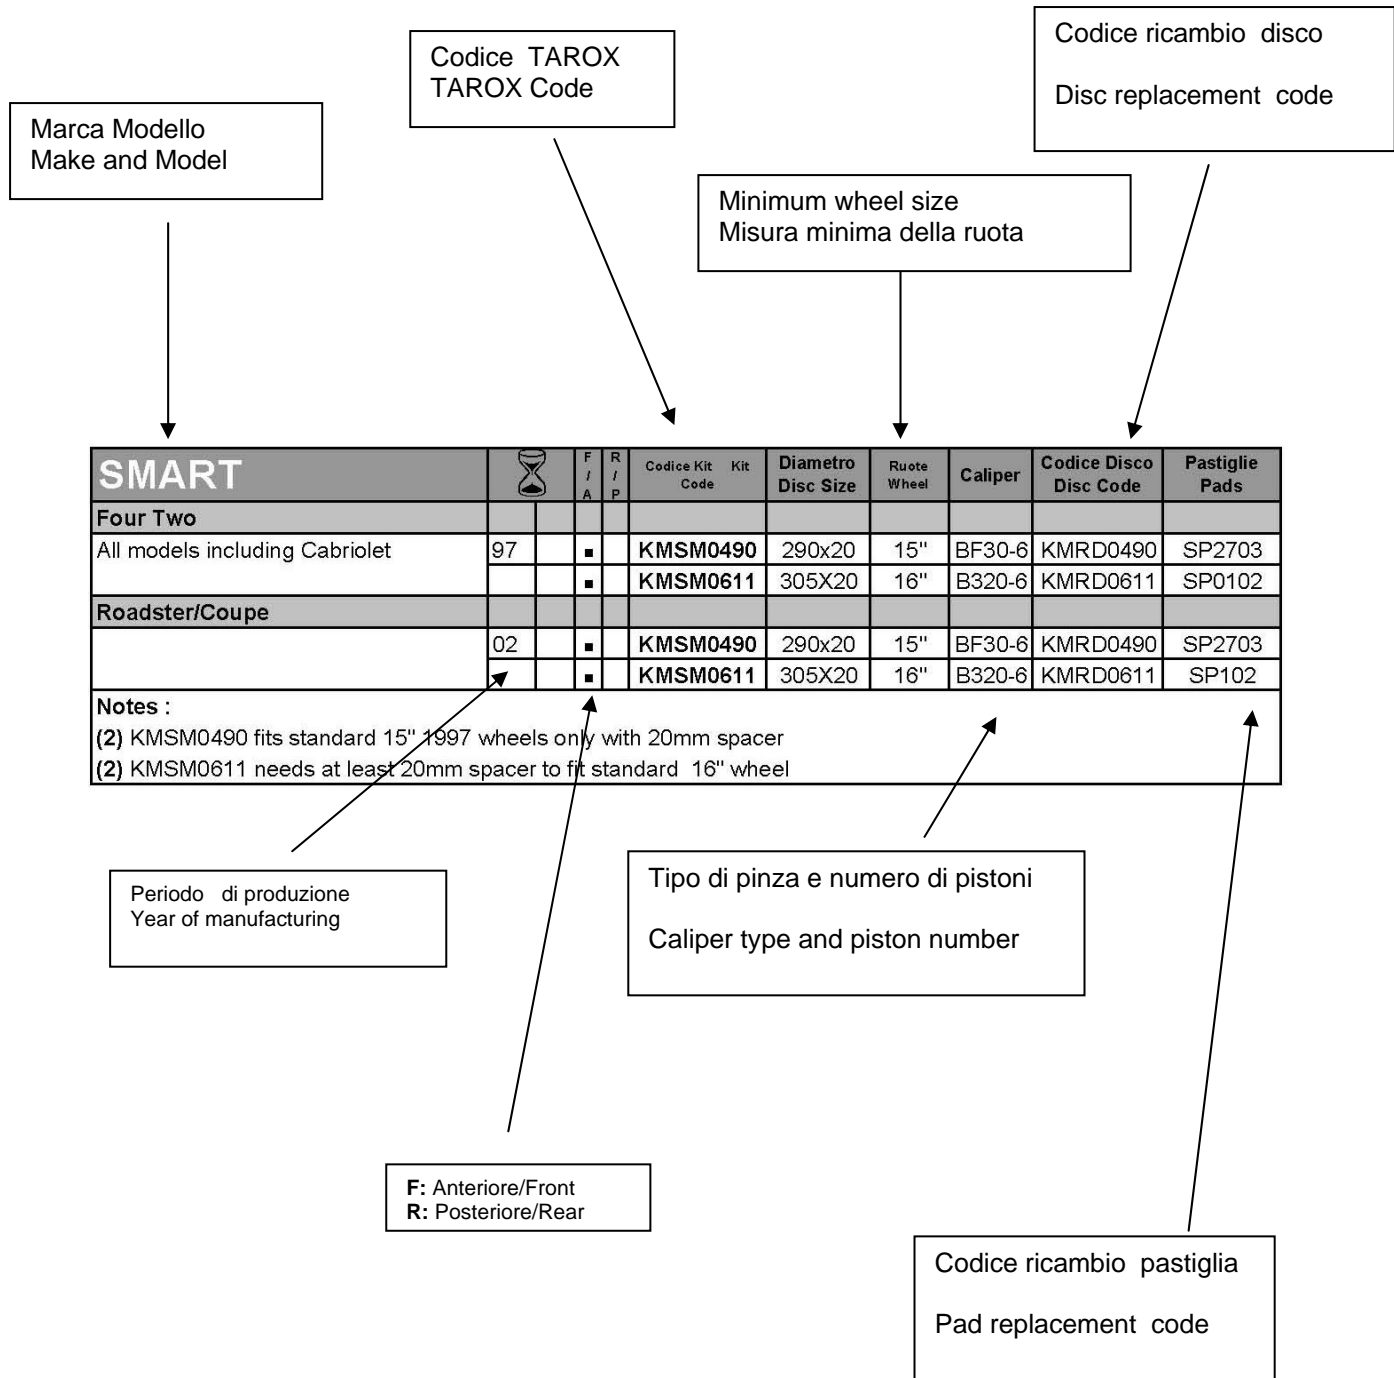

How to read this catalogue / Guida alla consultazione

BMW		F / A	R / P	Codice Kit Code	Kit Code	Diametro Disc Size	Ruote Wheel	Caliper	Codice Disco Disc Code	Pastiglie Pads
1 Series E87										
All Models exluding 130 & 135	08		■	KMBM0732		340X26	18"	B34GT-10	KMRD0732	SP0239
			■	KMBM0959		370X30	19"	B360-10	KMRD0959	SP0239
			■	KMBM0733		336X22	18"	B34GT-10	0557	SP0239
3 Series E30										
All Models excluding M3 M3	82	91	■	KMBM0020		285X22	15"	B32-6	KMRD0020	SP0239
			■	KMBM0155		310X26	16"	B32-6	KMRD0155	SP0239
			■	KMBM0133		318X22	17"	B32-6	KMRD0133	SP0239
	82	91	■	KMBM0001		310X24	16"	B32-6	KMRD0001	SP0239
			■	KMBM0134		318X26	17"	B32-6	KMRD0134	SP0239
			■	KMBM0735		340X32	18"	B34GT-10	KMRD0735	SP0239
			■	KMBM0282		320X12	16"	OE Caliper	KMRD0282	SP0210
		■	KMBM0915		305X20	16"	BF30-6	KMRD0915	SP2703M	
3 Series E36										
All Models excluding M3 M3	91	98	■	KMBM0291		314X24	16"	B32-6	KMRD0291	SP0239
			■	KMBM0177		330X26	17"	B32-6	KMRD0177	SP0239
			■	KMBM0494		340X26	18"	B34GT-10	KMRD0494	SP0239
			■	KMBM0548		340X26	18"	B34GT-10	KMRD0548	SP0239
	92	98	■	KMBM0150		325X26	17"	B32-6	KMRD0150	SP239
			■	KMBM0298		340X30	18"	B34GT-10	KMRD0298	SP239
			■	KMBM0640		350X22	18"	B34GT-10	KMRD0640	SP239
3 Series E46										
316i - 318i - 320i - 320Ci - 320d 323i - 325i - 328i 328i-328Ci - 330Ci - 330d M3 All models M3 & CSL	99	04	■	KMBM0291		314X24	16"	B32-6	KMRD0291	SP0239
			■	KMBM0177		330X26	17"	B32-6	KMRD0177	SP0239
			■	KMBM0494		340X26	18"	B34GT-10	KMRD0494	SP0239
			■	KMBM0481		325X20	17"	B27-6	KMRD0481	SP0153M
			■	KMBM0548		340X26	18"	B34GT-10	KMRD0548	SP0239
	99	00	■	KMBM0291		314X24	16"	B32-6	KMRD0291	SP0239
			■	KMBM0177		330X26	17"	B32-6	KMRD0177	SP0239
			■	KMBM0494		340X26	18"	B34GT-10	KMRD0494	SP0239
			■	KMBM0548		340X26	18"	B34GT-10	KMRD0548	SP0239
	01	04	■	KMBM0491		340X30	18"	B34GT-10	KMRD0491	SP0239
			■	KMBM0492		340X22	18"	B34GT-10	KMRD0492	SP0239
	02	06	■	KMBM0515		345X30	18"	B34GT-10	KMRD0515	SP0239
			■	KMBM1014		360X30	18"	B360-10	KMRD1014	SP0239
			■	KMBM0516		345X20	18"	B34GT-10	KMRD0516	SP0239
3 Series E90										
All models excluding M3	05		■	KMBM0732		340X26	18"	B34GT-10	KMRD0732	SP0239
			■	KMBM0959		370X30	19"	B360-10	KMRD0959	SP0239
			■	KMBM0733		336X22	18"	B34GT-10	0557	SP0239
5 Series E34										
All models excluding M5 M5	88	95	■	KMBM0165		310X26	16"	B32-6	KMRD0165	SP0239
	89	95	■	KMBM0713		340X28	18"	B34GT-10	KMRD0713	SP0239
5 Series E39										
All models excluding 540 & M5 M5	96	02	■	KMBM0345		330X26	17"	B32-6	KMRD0345	SP0239
	97	05	■	KMBM1080		350X30	18"	B360-10	KMRD1080	SP0239
			■	KMBM0754		345x20	18"	B34GT-10	KMRD0754	SP0239
7 Series E32										
3.5 Six cylinder	86	92	■	KMBM0884		330X26	17"	B32-6	KMRD0884	SP0239
X5 E53										
			■	KMBM0888		390X32	20"	B400RT-16	KMRD0888	SP0331X2
			■	KMBM0633		360X24	18"	B350-12	KMRD0633	SP0225X2
X5 E70										
	07			KMBM1007		375X30	19"	B360-6	KMRD1007	SP0239
Z1										