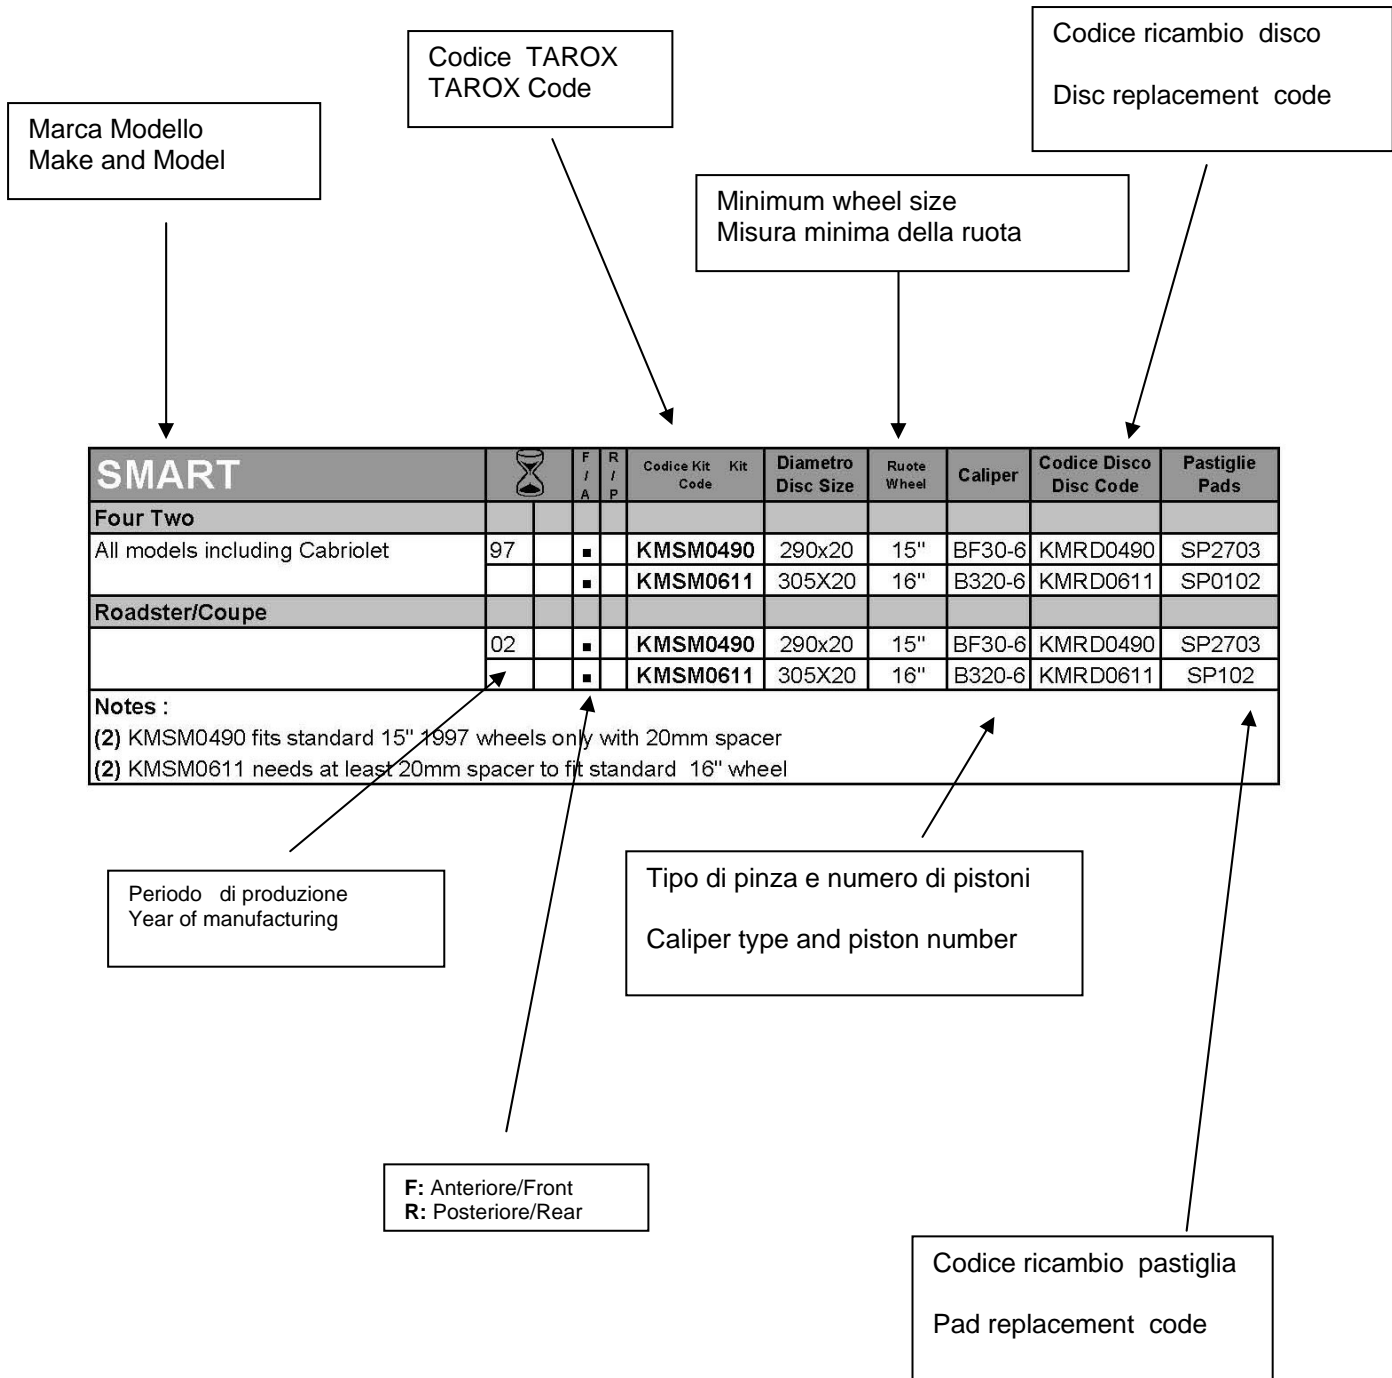

How to read this catalogue / Guida alla consultazione

VOLVO			F / A	R / P	Codice Kit Code	Kit	Diametro Disc Size	Ruote Wheel	Caliper	Codice Disco Disc Code	Pastiglie Pads
850											
All 5 stud models	91	97	■		KMVO0079		300x24	16"	B32-6	KMRD0079	SP0239
			■		KMVO0104		318x26	17"	B32-6	KMRD0104	SP0239
			■		KMVO0003		325x26	17"	B32-6	KMRD003	SP0239
C30											
All models			■		KMFO0767		325X26	17"	B32-6	KMRD0767	SP0239
			■		KMFO1029		345X26	18"	B34GT-10	KMRD1029	SP0239
C70											
All models	97	00	■		KMVO0079		300x24	16"	B32-6	KMRD0079	SP0239
			■		KMVO0104		318x26	17"	B32-6	KMRD0104	SP0239
			■		KMVO0003		325x26	17"	B32-6	KMRD003	SP0239
S70 - V70											
All models	97	00	■		KMVO0079		300x24	16"	B32-6	KMRD0079	SP0239
			■		KMVO0104		318x26	17"	B32-6	KMRD0104	SP0239
			■		KMVO0003		325x26	17"	B32-6	KMRD003	SP0239
Notes :											